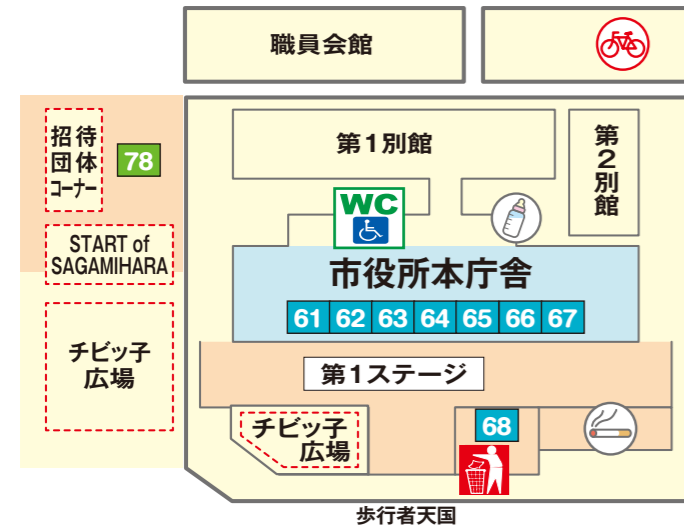

# 市役所周辺

WC 多目的トイレ 授乳室  
喫煙所 ゴミ分別ブース 臨時駐輪場

建物内での飲食は  
ご遠慮ください