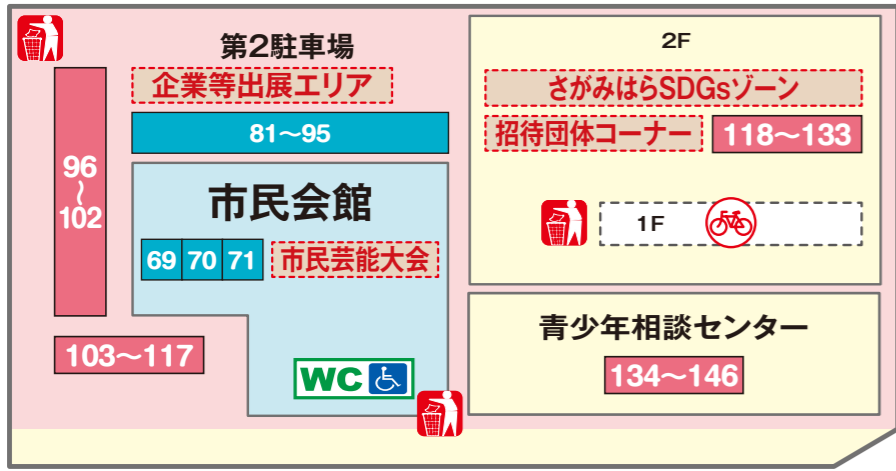

第2駐車場2階・青少年相談センター駐車場

WC 多目的トイレ
ゴミ分別ブース 喫煙所 臨時駐輪場

歩行者天国

**お父さん
お母さん
気を付けて!!**

毎年、迷子のお子さんが増えています。会場内では小さいお子さんの手を放さないでください。

にぎわいゾーン 第2駐車場2階・青少年相談センター駐車場

展示・発表 物販 飲食

番号	実施団体	内容
118	(公社)相模原市シルバー人材センター	物販
120	CNS Produce [6日(日)のみ]	物販
121	城山観光協会	物販
122	NPO 法人ぴあっと	物販
124	昆虫文化を子供たちに伝える会 [6日(日)のみ]	物販
125	神奈川県骨髄移植を考える会 [6日(日)のみ]	物販
126	陶好会 [6日(日)のみ]	物販
127	相模原演劇鑑賞会	物販
128	相模原シティライオンズクラブ	物販
129	相模原津久井産材利用拡大協議会	物販
130	さがみはらぶ運営チーム	飲食
131	シニア多肉植物クラブ	物販
132	神奈川県電機商業組合相模支部	物販
133	二宮神社囃子連	物販

番号	実施団体	内容
134	相模原沖縄県人会	飲食
135	相模原宮崎県人会	飲食
136	相模原商工会議所 青年部	飲食
137	神奈川県食肉消費対策協議会	飲食
138	相模原災害ボランティアネットワーク	飲食
139	相模原市地域婦人団体連絡協議会	飲食
140	雄賢会	飲食
141	NPO 法人 西湘	飲食
142	日本ボーイスカウト相模原第7団保護者会	飲食
143	さがみはら認知症サポーターネットワーク	飲食
144	神奈川県土木一般労働組合 相模原支部中央分会 [6日(日)のみ]	飲食
145	ゆめの芽サポーターズクラブ	飲食
146	オヤジ会	飲食

(株)成川電興

成川 紀生

相模原市中央区中央 1-10-20 ☎ 042-755-2556 Fax 042-755-6127

相模原事務用品協同組合

代表理事 浦上 裕生

事務局

〒252-0239 相模原市中央区中央3-12-3(商工会館内)
TEL 042(750)2838 FAX 042(750)2855

URL: <http://www.e-jimu.jp> e-mail: kumiai@e-jimu.jp

㈱オオヌマ 042-778-4290
菊屋浦上商事㈱ 042-754-9211
㈱橋南堂 042-772-2408
越路屋 042-742-7773
B S D 一和 042-685-1511
㈱文盛堂 042-752-2303

㈱宝月堂文具店 042-730-3917
㈱マルスギ包装システム 042-755-8510
㈱ミリオン事務機器 042-784-3856
㈱ユニックス 042-748-9836
㈱渡邊文相堂 042-761-5518