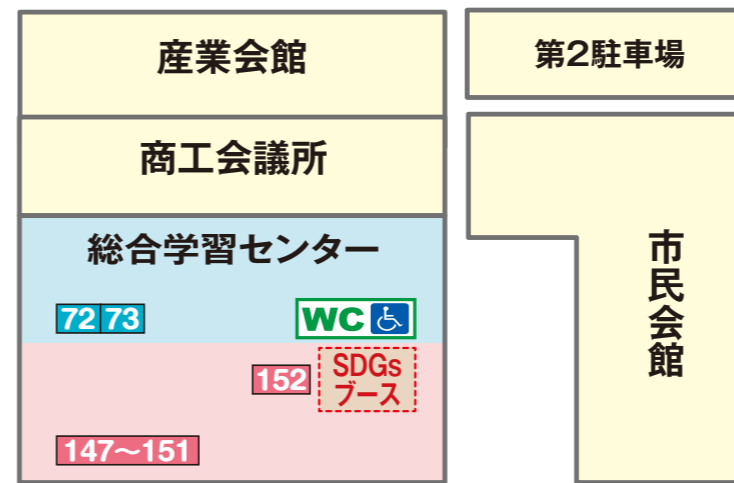

総合学習センター周辺

WC 多目的トイレ

【関連イベント】
相模原ものづくり産業フェア
~桜まつりに“大型ロボット”登場~

日時 令和7年4月5日(土)、6日(日)
時間 午前10時から午後5時まで
場所 相模原産業会館 1階多目的ホール
内容
・大型ロボット「スケルトニクス」の
操縦体験
・「メイドインさがみはら」による
優れた技術のPR

知恵のゾーン

番号	実施団体	内容
72	相模原パワーミュージック	展示・発表

展示・発表 物販 飲食

番号	実施団体	内容
73	相模原地区放射線技師会・(公社) 神奈川県理学療法士会・ (公社) 神奈川県放射線技師会	展示・発表

にぎわいゾーン 総合学習センター周辺

番号	実施団体	内容
147	粉もの愛好会	飲食
148	共吹絆会	飲食
149	相模原バドミントン部	飲食

番号	実施団体	内容
150	さがみ風っ子トレイルランニング実行委員会	飲食
151	くつろぎ亭横山フレイル会・子ども立寄り学び処	飲食
152	相模原市長野県人会	飲食

さがみはらSDGsブース (実行委員会事業)

実施団体	行事内容	内容
さがみコミュニティ実行委員会	ごみ分別の普及啓発・飲食販売	展示・発表 飲食

プラスチックを通じて人と社会に感動を!

株式会社 光伸化成製作所

相模原市中央区田名塩田1-14-13
TEL: 042-777-3211

交通事故「0」の街、それが私たちの夢です。

協永工事 有限会社
株式会社 相模ロード
東和ロード 株式会社
日本ロードマーク 株式会社

有限会社 ファインテック
有限会社 芙蓉建材開発
有限会社 大生工業

相模原市交通安全施設業協会