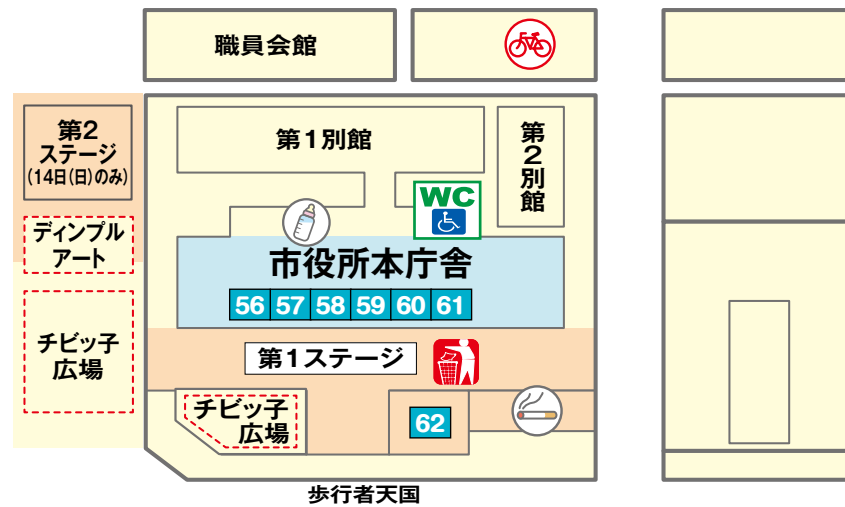

市役所周辺

- WC 多目的トイレ
- 飲食 飲食スペース
- 授乳室
- 喫煙所
- ゴミ分別ブース
- 臨時駐輪場

**館内での飲食は
ご遠慮ください**

水分補給を除き、会場内にある館内での飲食は控えていただき、飲食スペースをご活用ください。

第50回記念イベント

体験!ディンプルアートで相模原を描こう [実行委員会事業] 展示・発表 物販 飲食

実施団体	行事内容	内容
(公社) 相模原青年会議所	子ども達で力を合わせて相模原の魅力を発信する巨大ディンプルアート作品を作ります。	展示

チビッ子広場 [実行委員会事業]

実施団体	行事内容	内容
チビッ子広場実行委員会 (相模原市少年鼓笛バンド連盟、相模原スカウト連絡協議会、相模原市子ども育成連絡協議会、みらい子育てネットさがみはら連絡協議会、相模原市青少年指導委員連絡協議会、相模原市少年少女合唱団)	子どもが遊びながら、手作りの楽しさや自ら参加する喜びを体験する広場です。	展示 飲食

知恵のゾーン

市役所本庁舎1階ロビー・第1駐車場

番号	実施団体	内容	番号	実施団体	内容
56	さがみはら看護フェスティバル実行委員会 [13日(出のみ)]	展示	60	(一社) 神奈川県建築士事務所協会 相模原支部	展示
57	相模原市行政相談委員連絡会 [14日(日のみ)]	展示	61	相模原人権擁護委員協議会 [14日(日のみ)]	展示
58	相模原鉄道模型クラブ	展示	62	相模原市スポーツ推進委員連絡協議会 [14日(日のみ)]	展示
59	相模原市戦没者遺族会	展示			

いきいきゾーン [実行委員会事業]

実施団体	行事内容	内容
(公財) 相模原市スポーツ協会	スポーツ体験(スラックライン、ポッチャ他)	[13日(出のみ)] 展示

We Serve

ライオンズクラブ国際協会 330-B地区 13R
5月14日(日)、ウエルネスさがみはら前会場にて献血を行っています。皆様方の献血ご協力をお願いします。(献血された方に粗品進呈)

● 会員を募集しています!

私たち相模原市内の6クラブでは次のような奉仕事業をおこなっています

- 日本を含む世界各国への人道支援・災害援助および青少年国際交流活動
- 骨髄バンク登録運動 ● 献腎・献眼・献血推進運動 ● 盲導犬育成基金募金活動
- 環境保全活動 ● 聴導犬育成募金活動
- 青少年健全育成活動

奉仕活動に興味のある方下記のクラブまでお問い合わせください。

相模原ライオンズクラブ TEL 042-752-2451	相模原けやきライオンズクラブ TEL 042-854-1141
相模原中央ライオンズクラブ TEL 042-813-8813	相模原シティライオンズクラブ TEL 042-851-9455
相模原グリーンライオンズクラブ TEL 042-756-2388	相模原アーチライオンズクラブ TEL 090-1402-2988