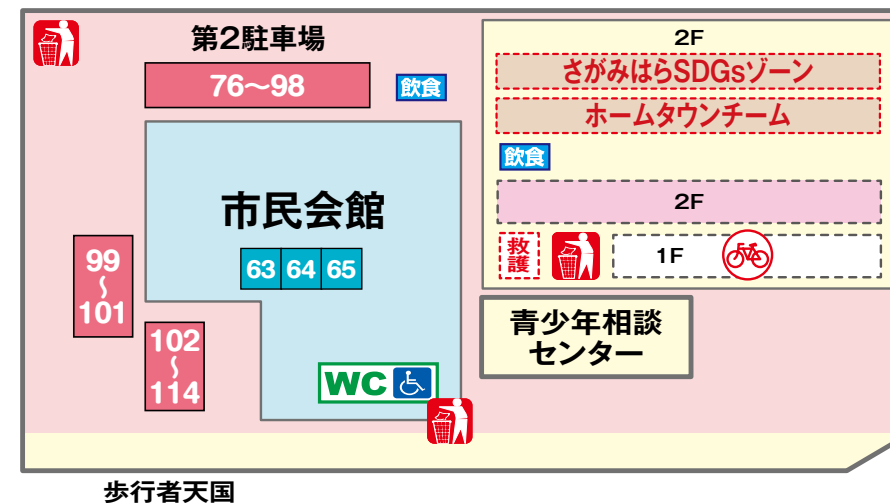

市民会館周辺

- 総合案内所
- WC 多目的トイレ
- ゴミ分別ブース
- 喫煙所
- 臨時駐輪場

自転車は駐輪場へ

自転車は指定の駐輪場へ入れてください。
キケンです。
会場内では自転車に乗らないで!

さがみはらSDGsゾーン [実行委員会事業]

展示・発表 物販 飲食

実施団体	行事内容	内容
相模原SDGsパートナー (24団体)	SDGsについて楽しく学べるエリア (SDGsパートナーによる体験・展示ブースの出展、ブースを巡って豪華賞品がもらえるSDGsスタンプラリーの開催、SDGsに関連する商品の販売など)	展示 物販 飲食
さがみコミュニティ実行委員会	ごみ分別の普及啓発	展示
相模原市役所アマチュア無線クラブ	アマチュア無線による若葉まつりのPR・公開運用、電波適正利用の啓発、無線車両展示、青少年対象のラジオ製作教室、無線免許取得相談など	展示

ホームタウンチーム [実行委員会事業]

実施団体	行事内容	内容
ノジマステラ神奈川相模原 [13日(出のみ)]	女子プロサッカーチームのノジマステラ神奈川相模原です! 女子サッカーリーグ最高峰のWEリーグに所属しています。クラブグッズの販売や、抽選会、クラブの応援団長ももちろんも参加予定です	展示
SC相模原	サッカーJリーグクラブSC相模原です。	展示
三菱重工相模原ダイナボアーズ [13日(出のみ)]	相模原ギオンスタジアムでラクビーから相模原を盛り上げる。日本一を争う12チームの一つ。	展示

知恵のゾーン

番号	実施団体	内容	番号	実施団体	内容
63	相模原暴力団排除対策推進協議会	展示	65	相模原市レクリエーション協会・相模原市文化協会	展示
64	写真で相模原を記録する会	展示			

にぎわいゾーン

番号	実施団体	内容	番号	実施団体	内容
76	神奈川県電機商業組合相模支部	飲食	80	相模原商工会議所女性会	飲食
77	健陶会	物販	81	NPO 法人 西湘	飲食
78	ボーイスカウト相模原第10団	飲食	82	相模原市長野県人会	飲食
79	相模原沖縄県人会	飲食	83	日本ボーイスカウト神奈川連盟 津久井第2団	飲食