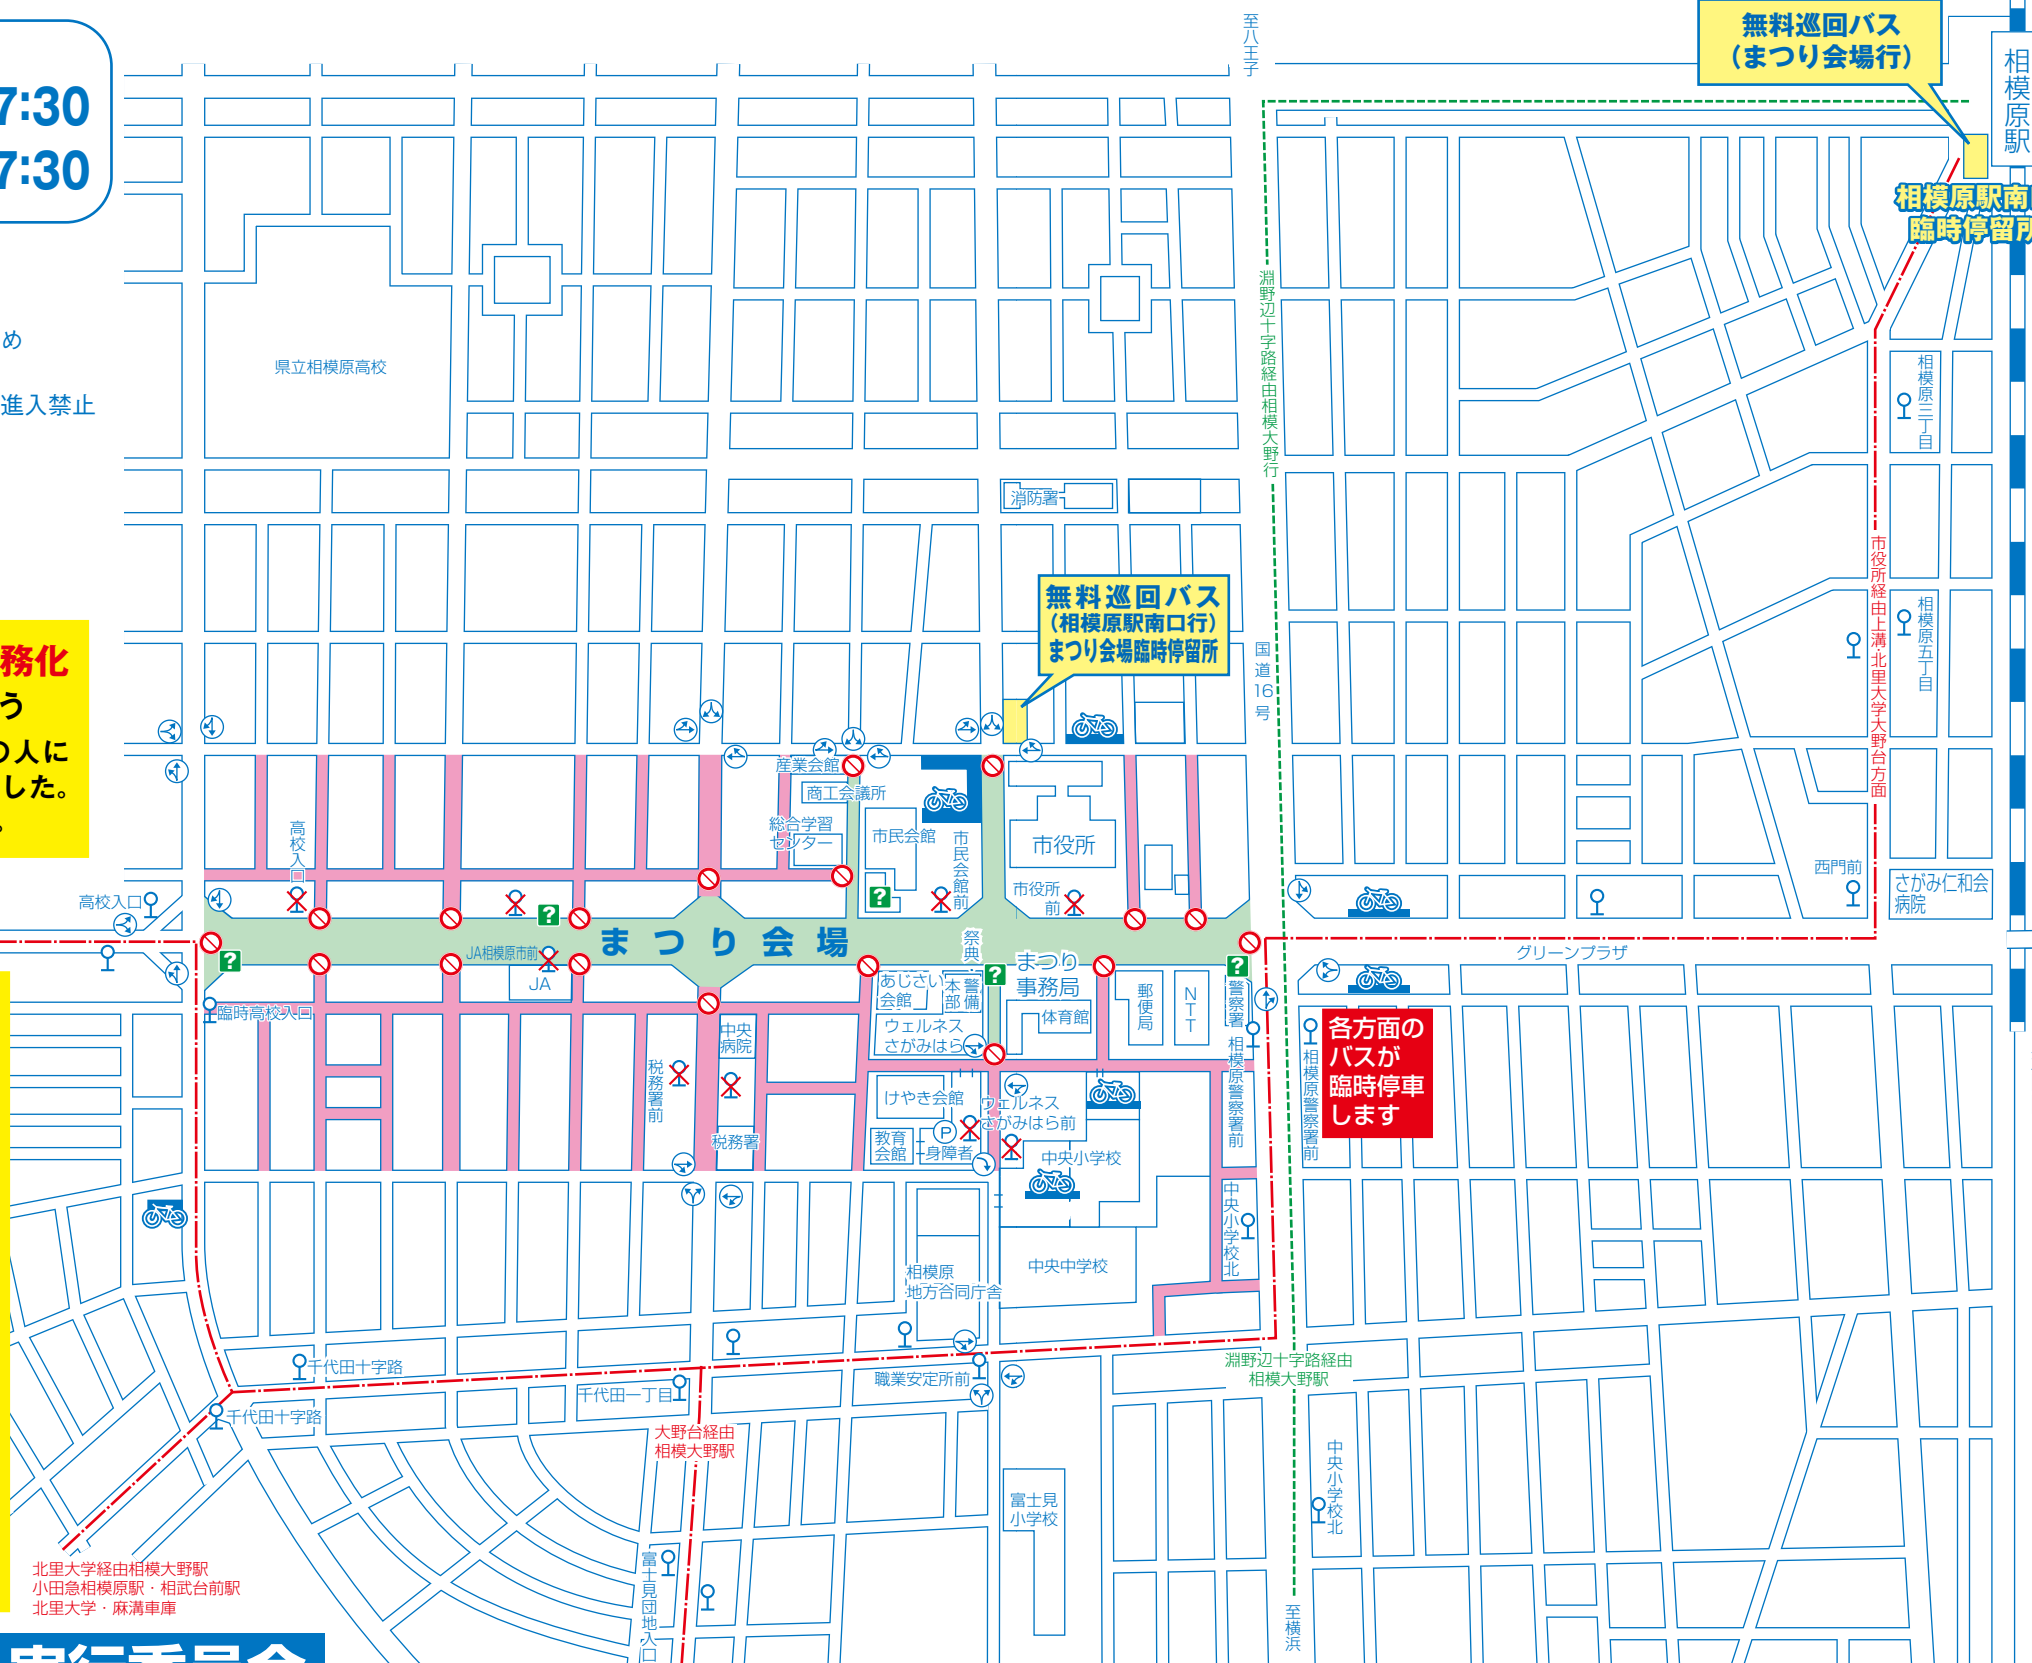

相模原市民若葉まつり会場・交通案内図

株式会社サーティーフォー協賛

無料巡回バス(相模原駅南口臨時停留所～まつり会場臨時停留所)を運行します。

交通規制時間

5月13日(土) 13:00～17:30

5月14日(日) 10:00～17:30

- まつり会場区域 (自転車も乗り入れできません)
- 車両通行制限区域
- 臨時駐輪場
- まつり会場臨時停留所
- バス迂回路
- バス停留所
- 車両通行止め
- 指定方向外進入禁止
- 乗降不可
- 総合案内所

自転車用ヘルメットの着用が義務化

大人も子供もヘルメットをかぶろう

4月1日から自転車に乗車する全ての人にヘルメットの着用が努力義務化されました。自分の身を守るため着用をお願いします。

詐欺被害急増中です！

- ○電話で「お金、カード、還付金」の話があれば、詐欺です！
  まずは電話を切って、110番してください。ご家族に必ず確認を取ってください。
- ○固定電話の留守番電話設定の願い
  犯人は声を録音されることを嫌がります。留守番電話を設定し、すぐに電話に出ないでください。
  また、迷惑電話防止機能付き機器の購入検討をお願いします。
- ○「電子マネーを購入して支払ってください」は詐欺です
  パソコンが動かなくなり、「ウイルスに感染しました。サポートセンターに連絡してください。」「サポート費用として、コンビニで電子マネーを購入し番号を教えてください。」は詐欺ですので、110番してください。

相模原市民まつり実行委員会

ご迷惑をおかけしますが、ご協力をお願いいたします。

注意

来場者用駐車場はございません。電車・バス・無料巡回バスをご利用ください。

会場及び会場周辺でのドローン等(無人航空機)の使用を禁止します。

株式会社サーティーフォー協賛
無料巡回バスを実施!!

相模原駅南口臨時停留所
まつり会場臨時停留所

◆無料巡回バス実施時間◆

5月13日(土) 11:00～18:15
5月14日(日) 8:00～18:15
※無料巡回バスは約15分間隔で運行します。

ペットと一緒に無料巡回バスに乗車される場合は、ペットを必ずかごに入れてください。

神奈中バスは迂回運行を行います！

まつり開催中は、市役所さくら通りを通る神奈川中央交通バス(相 05・12・21・25・27・29系統)は迂回運行になりますのでご注意ください。
また、上記の各系統において相模原駅南口方面行きのバスは、「中央小学校北」および「相模原警察署前」には停車いたしません。ご迷惑をお掛けいたしますが、ご了承ください。

— バス迂回時間 —
13日(土) 12:00～18:30
14日(日) 9:00～18:30

自転車は必ず指定の臨時駐輪場へ駐輪してください。

〈違法駐車はおやめください〉

北里大学経由相模大野駅
小田急相模原駅・相武台前駅
北里大学・麻溝車庫

至八王子
橋本
相模原駅
JR横浜線
至町田