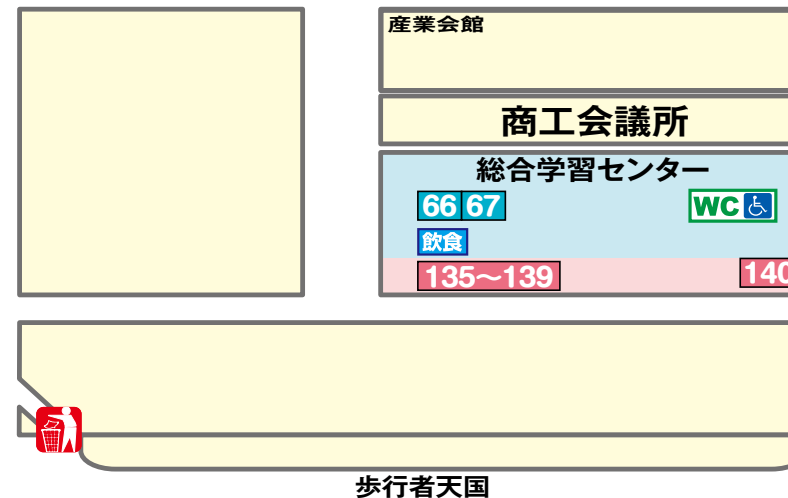

番号	実施団体	内容
84	ボーイスカウト相模原第5団	🍴
85	清新小山ドッジボール協会	🍴
86	神輿同好会 相州睦	🍴
87	相模湖商工会商業部	🍴
88	小原の郷 青空市推進協議会	🍴
89	相模原市民朝市運営協議会	🍴
90	津久井商工会 商業部会	🍴
91	津久井やまびこ祭り実行委員会	🍴
92	博愛ボランティアの会	🍴
93	津久井商工会	🍴
94	(一社) 相模原青色申告会 青年部・女性部	🍴
95	女子大通り商工振興会	🍴
96	トルコ文化研究会	🍴
97	相模湖商工会	🍴
98	横山地区社会福祉協議会 [13日出のみ]	🍴
99	さがみはらぶ 運営チーム	🍴

番号	実施団体	内容
100	相模原商工会議所 青年部	🍴
101	古淵商栄会 [14日(日)のみ]	🍴
102	日本空手道 自顕会	🍴
103	相模原総合建設組合	🛒
104	COU * COU	🛒
105	さがみはら鹿児島人会	🛒
106	南橋本商栄会	🍴
107	(公社) 神奈川県生活水保全協会 県北支部	🍴
108	光が丘地区社会福祉協議会	🍴
109	相模原健康クラブ	🛒
110	就労継続支援 B 型事業所 和が家	🛒
111	NPO 法人 ナチュラルトリートメント	🍴
112	相模原市地域婦人団体連絡協議会	🍴
113	こども食堂スワン	🍴
114	社会福祉法人 相模福祉村 たんぽぽの家	🍴

総合学習センター周辺

WC 多目的トイレ ゴミ分別ブース

ペットボトルのキャップ回収にご協力ください

会場内に、ペットボトルの「キャップ回収ボックス」を置いてあります。リサイクル促進にご協力ください。

知恵のゾーン

番号	実施団体	内容
66	相模原パワーミュージック	📺

番号	実施団体	内容
67	相模原地区放射線技師会・(公社) 神奈川県理学療法士会 (公社) 神奈川県放射線技師会	📺

にぎわいゾーン 総合学習センター周辺

番号	実施団体	内容
135	相模中央建設組合青年部	🛒
136	(公社) 相模原市観光協会	🍴
137	神奈川県食肉消費対策協議会	🍴

番号	実施団体	内容
138	人道支援ネットワーク	🍴
139	相模原市中央地区児童育成会	🍴
140	神奈川県建一般労働組合 相模原支部 中央分会 [14日(日)のみ]	🍴

詳しい出展内容は公式ホームページをご確認ください。

プラスチックを通じて人と社会に感動を!

株式会社 光伸化成製作所

相模原市中央区田名塩田1-14-13
TEL: 042-777-3211

確かな明日を!

株式会社 相模ダイワ

相模原市中央区矢部1-14-1 TEL.042-752-8301(代)
http://sagami-daiwa.com

経営意思決定助言システム (FX2) による関与先企業の成長支援

MORI KAIKEI 森会計事務所

http://morikaikai.com/

創業支援・経営計画・財務分析・相続及び贈与の相談・相続税試算及び対策立案

〒252-0237 神奈川県相模原市中央区千代田3-1-17
TEL 042-758-1933 FAX 042-758-3754

つまり・水もれ・リフォームなら 安心な地元の水道工事店へ!

みらいの住環境を創造する

小池設備

相模原市南区西大沼1-18-2 ミスロ ミハロー

http://www.koikesetsubi.com ☎0120-320-386

『資源の正しい分別にご協力を!!』

私たちは家庭から出る資源とプラを収集しています

相模原市環境事業協同組合

相模原市中央区中央3-12-3 商工会館4階
電話 042-815-0102 FAX 042-815-0103
https://eco-sagamihara.com

【組合員】 大野産業(株)/有柏村商店/株ギオン/株ギオンリサイクル (株北相模環境管理開発/合同資源サービス(株)/株三凌商事 (株)清和サービス/有仙頭商店/有武田商店/有ミドリ回収サービス 有山口商店/株ローゼカンキョウ

市内3カ所 各区で弁護士相談 相模原法律事務所 検索

相模原法律事務所

弁護士 伊藤平信 弁護士 伊藤信吾 弁護士 片倉亮介 弁護士 中山峻介

お任せ下さい!

裁判所前 主事務所 (042) 756-0971
相模原市中央区富士見6-6-1大貫ビル2F

相模大野駅前 弁護士事務所 (042) 705-2877
相模原市南区相模大野8-10-4-201

橋本駅前 弁護士事務所 (042) 703-6333
相模原市緑区橋本3-19-17-702

交通事故「0」の街、それが私たちの夢です。

相模原市交通安全施設業協会

協永工事 有限会社
株式会社 相模ロード
東和ロード 株式会社
日本ロードマーク 株式会社

有限会社 ファインテック
有限会社 芙蓉建材開発
有限会社 大生工業

神奈川県信用保証協会

金融支援 創業支援 経営支援

～夢と未来に向けて～
かながわの中小企業を
応援します

カナモ

随時ご相談をお受けしています。
相模原支店 TEL: 042(752)0575

新築・お子様の勉強部屋・リフォームのご相談は

D+STYLE

株式会社
トータルハウジング久野

神奈川県相模原市中央区水郷田名2丁目11番26号
TEL 042(762)0096 FAX 042(760)0078
https://www.t-h-kuno.co.jp