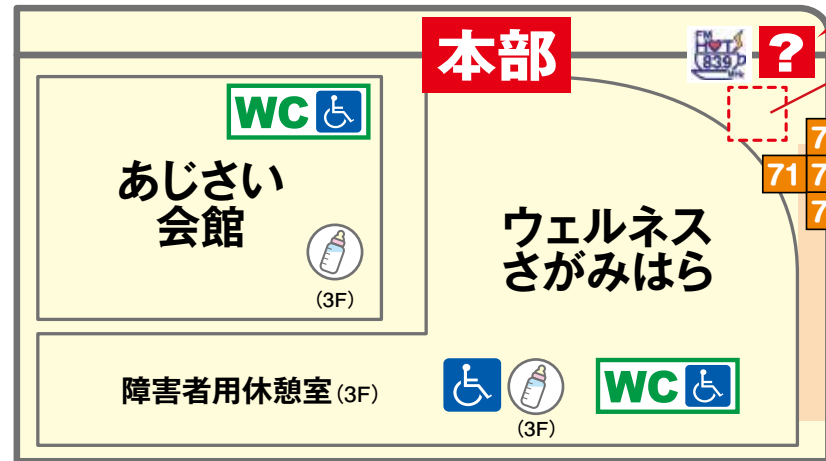

# あじさい会館

歩行者天国

総合案内所 WC 多目的トイレ 授乳室  
ゴミ分別ブース

## 総合案内所

さがみん・宇宙・国際コーナー

歩行中の喫煙禁止!!

会場内は大変混雑しています。喫煙は指定の場所で行ってください。

# ウェルネスさがみはら周辺

歩行者天国

総合案内所 WC 多目的トイレ 授乳室  
ゴミ分別ブース

## 総合案内所

さがみん・宇宙・国際コーナー

お父さん  
お母さん  
気を付けて!!

毎年、迷子のお子さんが増えています。会場内では小さいお子さんの手を放さないでください。